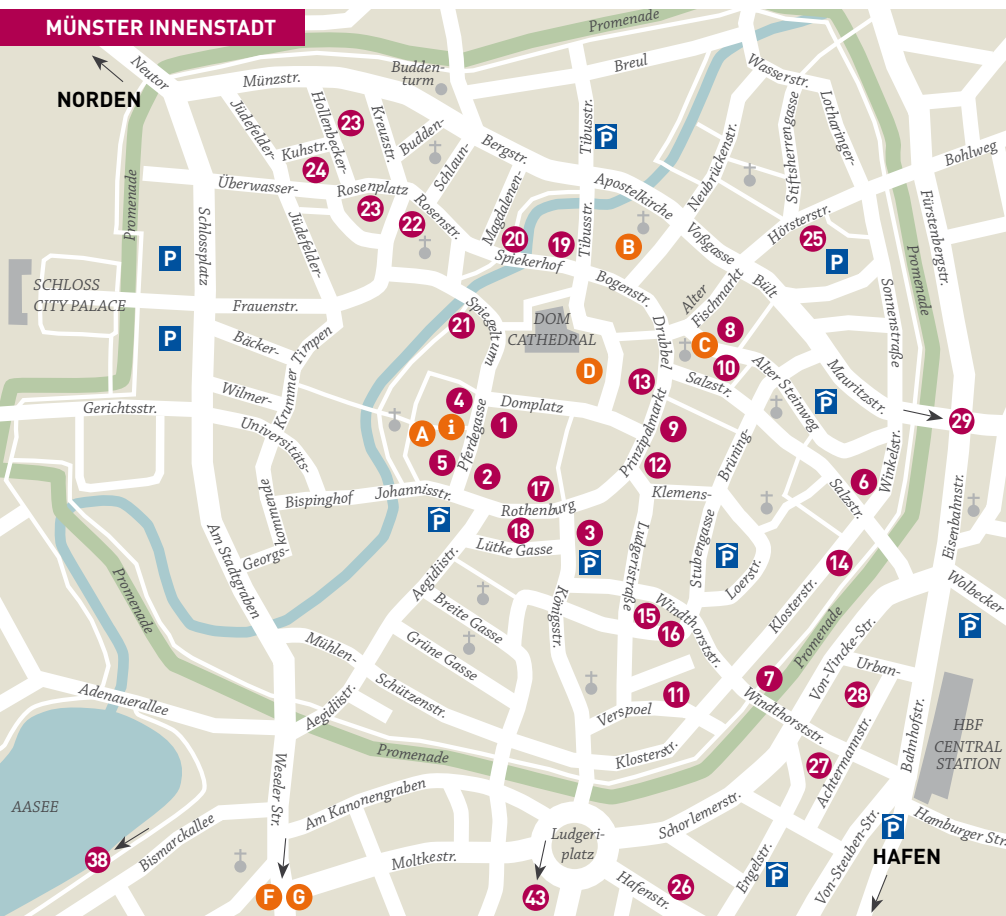

MÜNSTER INNENSTADT

VERANSTALTUNGSORTE NACHT DER MUSEEN

1. 1 LWL-Museum für Kunst und Kultur, Domplatz 10
2. 2 Westfälischer Kunstverein, Rothenburg 30
3. 3 Kunstmuseum Pablo Picasso, Picassoplatz 1
4. 4 Archäologisches Museum, Domplatz 20–22
5. 5 Bibelmuseum, Pferdegasse 1
6. 6 Stadtmuseum Münster, Salzstr. 28
7. 7 Museum für Lackkunst, Windthorststr. 26
8. 8 Haus der Niederlande, Alter Steinweg 6–7
9. 9 Ateliergemeinschaft Schulstraße, Prinzipalmarkt
10. 10 Kirchenfoyer, Salzstr. 1
11. 11 Int. Kinderspielzeugmuseum, Verspoel 7–8
12. 12 Galerie Ostendorff, Prinzipalmarkt 11
13. 13 Galerie Clasing & Etage, Prinzipalmarkt 37
14. 14 Hachmeister Galerie, Klosterstr. 12
15. 15 artlet studio, Harsewinkelgasse 21
16. 16 Kunsthalle Schnake, Harsewinkelgasse 21
17. 17 Galerie Schemm, Rothenburg 38
18. 18 Galerie Claus Steinrötter, Rothenburg 16
19. 19 Galerie Spiekerhof, Spiekerhof 38
20. 20 Galerie Simon Nolte, Spiekerhof 31
21. 21 Galerie Nettels, Spiegelturm 3
22. 22 Künstlergem. Schanze, Überwasserkirchplatz 2
23. 23 Galerie Goeken, Rosenplatz 10/Hollenbeckerstr. 27
24. 24 Kunstwerkstatt, Kuhstr. 4
25. 25 Galerie Frye & Sohn, Hörsterstr. 47
26. 26 dst.galerie, Hafenstr. 21
27. 27 no cube, Achtermannstr. 26
28. 28 cuba cultur, Achtermannstr. 12
29. 29 Villa ten Hompel, Kaiser-Wilhelm-Ring 28
30. 30 Die Sophie, Sophienstr. 16
31. 31 raumprogramm, Hansaring 12
32. 32 SO-66, Soester Str. 66
33. 33 Kunsthalle Münster, Hafenweg 28
34. 34 Mike Karstens Galerie, Hafenweg 28
35. 35 Atelierhaus Speicher II, Hafenweg 28
36. 36 Galerie Laing, Hafenweg 46
37. 37 Ausstellungshalle Hawerkamp, Am Hawerkamp 31
38. 38 Werka Pavillon, Aasee-Wiesen
39. 39 FB9 Galerie, Dorpatweg 10
40. 40 Förderverein Aktuelle Kunst, Fresnostr. 8
41. 41 Kap.8 Kulturzentrum, Idenbrockplatz 8
42. 42 Lepramuseum, Kinderhaus 15
43. 43 Hiltruper Museum, Zur alten Feuerwache 26
44. 44 Karnevalsmuseum, Heumannsweg 127